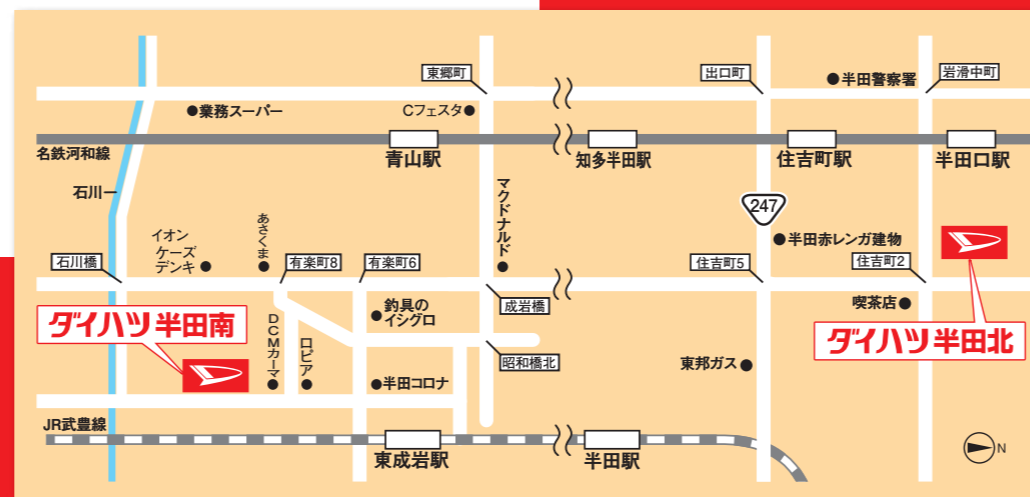

メーカー希望小売価格 1,179,200円 (消費税込み) から **33,000円お得!**

2024年9月2日現在の価格です

株式会社 カーステージ

lit.link/carstagedaihatsum

ダイハツ半田南

〒470-2311 知多郡武豊町石川81-1
TEL:0569-73-3535

【営業時間】
9:30~18:30
【定休日】
毎週火曜日・祝祭日

ダイハツ半田北