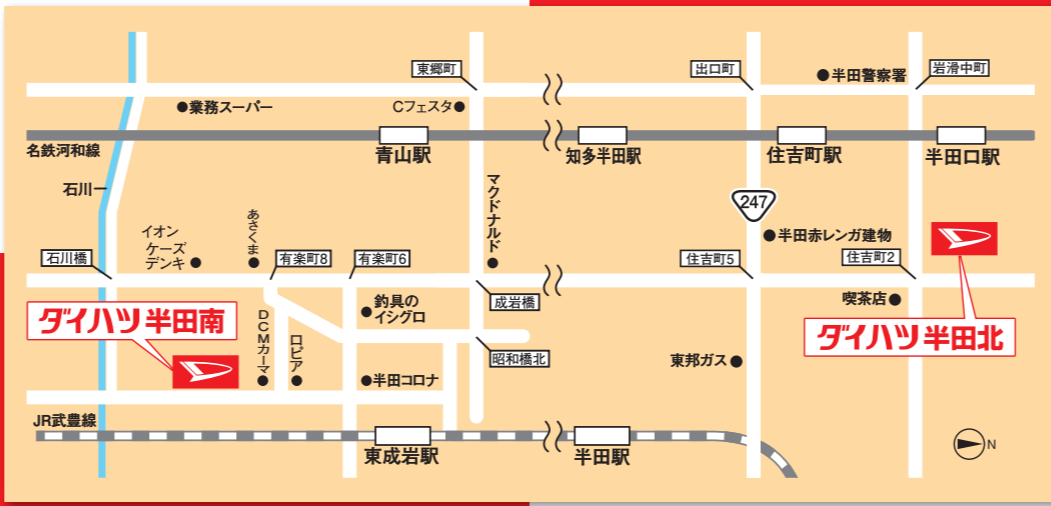

ダイハツ半田北

〒475-0862 半田市住吉町1-24-1
TEL:0569-32-4700

【営業時間】
9:30~18:30
【定休日】
毎週火曜日・祝祭日

**10月5日(土)・6日(日)は
カーステージへ!**

ダイハツ半田南

〒470-2311 知多郡武豊町石川81-1
TEL:0569-73-3535

【営業時間】
9:30~18:30
【定休日】
毎週火曜日・祝祭日