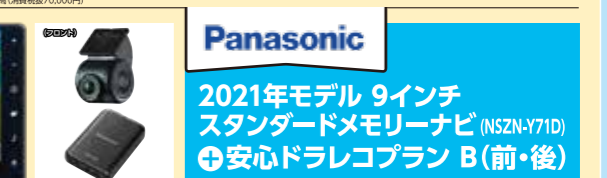

Rocky Premium

スマアシ III、AEBS、スマートパノラマパーキングパック

1,000cc オートイオレス仕様車 CVT (2WD) インタークーラーターボ

2021年モデル 9インチスタンダードメモリーナビ (NSZN-Y71D)
安心2 安心ドラレコプラン B (前・後)

カーライフをもっと安全・快適に
ダイハツコネクテッド ネットは、クルマとスマートフォンをつないで「つながる安心」と「快適・便利」を提供する新しいサービスです。

例えば ロッキー Premium 2WD (CVT)
メーカー希望小売価格2,145,000円(税込) 消費税込価格1,950,000円

車両本体価格 2,145,000円 (税込)
消費税込価格1,950,000円

NSZN-Y71D 2021年モデル 9インチスタンダードメモリーナビ +安心ドラレコプラン B (前・後) 278,784円(税込) (消費税込253,440円)

(メーカーオプション) 純正ナビ装着用アップグレードパック 31,900円(税込) (消費税込29,000円)

合計価格 2,319,900円 (税込) 消費税込価格2,109,000円

メーカー希望小売価格から合計 135,784円 (税込) おトク!!

愛知県独自限定車 ロッキー選べるナビパック21 (パナソニック)適用で 合計価格 2,319,900円 (税込) 消費税込価格2,109,000円

■2020年12月1日(火)～2021年3月31日(水)まで、ご成約いただくことを条件に割引いたします。■既に成約済みの車両にさかのぼって適用することはできません。■このキャンペーンは予告なく終了する場合がございます。予めご了承ください。■メーカーオプションの純正ナビ装着用アップグレードパック27,500円(税込)/パノラマモニター対応純正ナビ装着用アップグレードパック60,500円(税込)も選択可能です。■詳しくはスタッフへお問い合わせください。

Car Stage カーステージ

ダイハツ半田南

フリーダイヤル 0120-0569-35
〒470-2311 愛知県知多郡武豊町石川81-1
TEL:0569-73-3535 FAX:0569-73-2442
[営業時間] 9:30～18:30 [定休日] 毎週火曜日・祝祭日

www.daihatsu-handa.com
ダイハツ半田南 検索