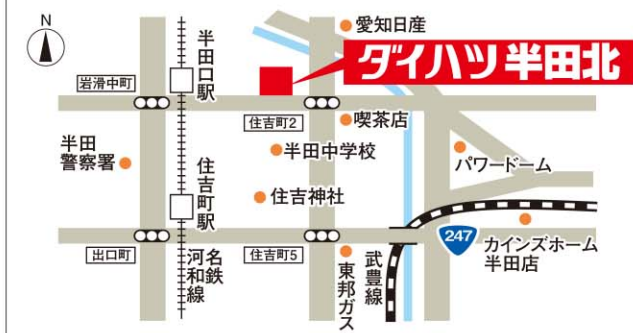

10/10(土)・11(日)は **ダイハツ半田北へ!!** ご家族、ご友人もお誘い合わせの上、ぜひお越しください。

新トール大好評発売中

THOR CUSTOM **MODELLISTA**

トールカスタム Gターボ
モデリスタ仕様

- スマアシ
- AEBS
- 1,000cc
- オーディオレス仕様車
- CVT(2WD)
- インタークーラーターボ

車両本体価格 2,046,000円(税込)(消費税抜1,860,000円)

ディーラーオプション
モデリスタエアロパーツセット(LED付)+リヤスポイラー
+フードガーニッシュ+サイドドアガーニッシュ
312,158円(税込)(消費税抜283,780円)

車両本体・付属品価格合計

2,358,158円

(税込)
消費税抜価格2,143,780円

■メーカーオプションは車種ごとに指定ください。■適用・装着に関する条件・注意事項につきましては、スタッフにお問い合わせください。■表示価格は2020年10月現在の店頭販売メーカー希望小売価格(消費税別)です。■写真は機能説明のために各ランプの点灯したものです。実際の走行状態を示すものではありません。■モデリスタパーツについて保証を受けられる期間は、一部消耗品を除きパーツを車両に装着された日から1年間となります。詳しくは、モデリスタコールセンターまでお問い合わせください。TEL:050-3161-1000/受付時間10:00~18:00(除く指定休日)

愛知県独自限定車

新THOR トール トールカスタム

選べるナビパック

2020年モデル 9インチスタンダードメモリーナビ

(NSZN-Y70D)

Panasonic 2020年モデル9インチスタンダードメモリーナビ (Wi-Fiセット) NSZN-Y70D

安心ドラレコプラン(前・後)

例えは トールG 2WD (CVT) 車両本体価格 1,743,500円(税込) 消費税抜価格 1,585,000円 2020年モデル9インチスタンダードメモリーナビ(Wi-Fiセット) NSZN-Y70D +安心ドラレコプラン(前・後) 267,014円(税込)(消費税抜242,740円) (メーカーオプション)パナソニック対応純正ナビ装着用アップグレードパック 48,400円(税込)(消費税抜44,000円) オプション 合計価格 315,414円(税込) 消費税抜価格 286,740円 愛知県独自限定車 新トール選べるナビパック(パナソニック)適用で 合計 1,901,900円(税込) 消費税抜価格 1,729,000円	例えは トールG 2WD (CVT) 車両本体価格 1,743,500円(税込) 消費税抜価格 1,585,000円 2020年モデル9インチスタンダードメモリーナビ(Wi-Fiセット) NSZN-Y70D +安心ドラレコプラン(前・後) 267,014円(税込)(消費税抜242,740円) (メーカーオプション)純正ナビ装着用アップグレードパック 31,900円(税込)(消費税抜29,000円) オプション 合計価格 298,914円(税込) 消費税抜価格 271,740円 愛知県独自限定車 新トール選べるナビパック(パナソニック)適用で 合計 1,885,400円(税込) 消費税抜価格 1,714,000円

※他車種での作動状況を示す画像です。メーカーオプションの純正ナビ装着用アップグレードパックは、純正ナビ装着用アップグレードパックとなります。